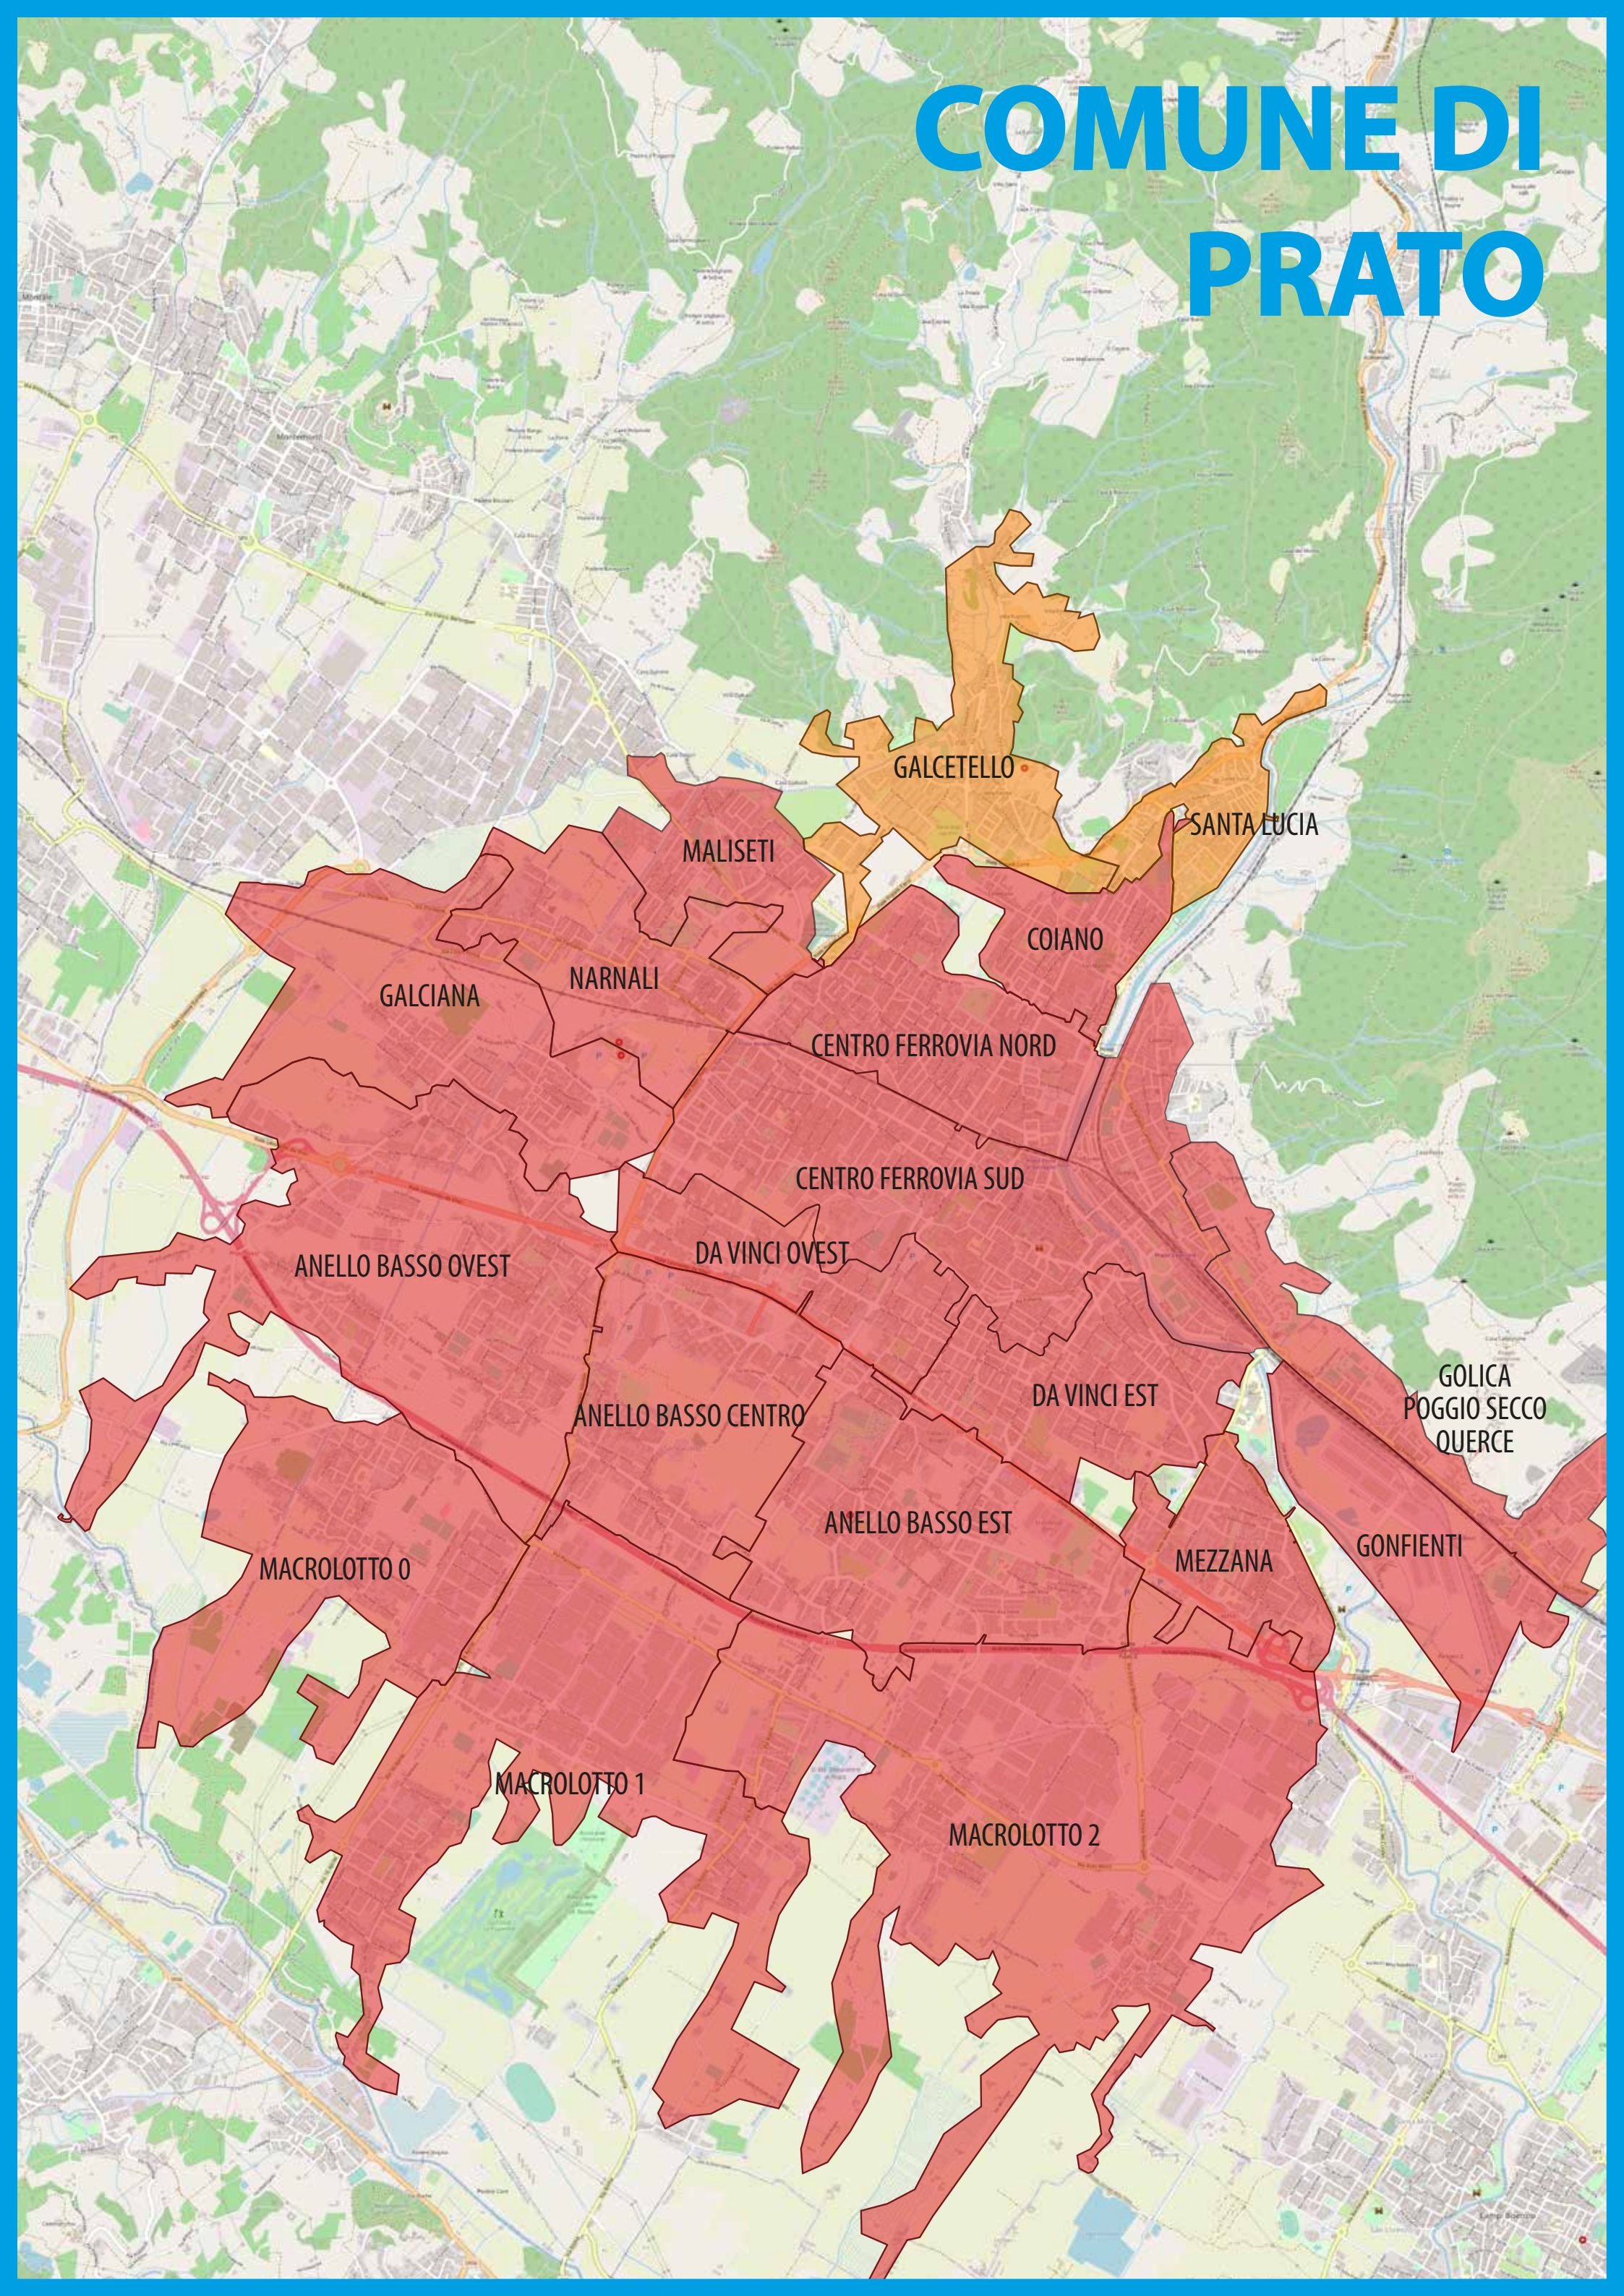

COMUNE DI PRATO

GALCETELLO

SANTA LUCIA

MALISETI

COIANO

GALCIANA

NARNALI

CENTRO FERROVIA NORD

CENTRO FERROVIA SUD

ANELLO BASSO OVEST

DA VINCI OVEST

GOLICA
POGGIO SECCO
QUERCE

ANELLO BASSO CENTRO

DA VINCI EST

MACROLOTTO 0

ANELLO BASSO EST

MEZZANA

GONFIENTI

MACROLOTTO 1

MACROLOTTO 2